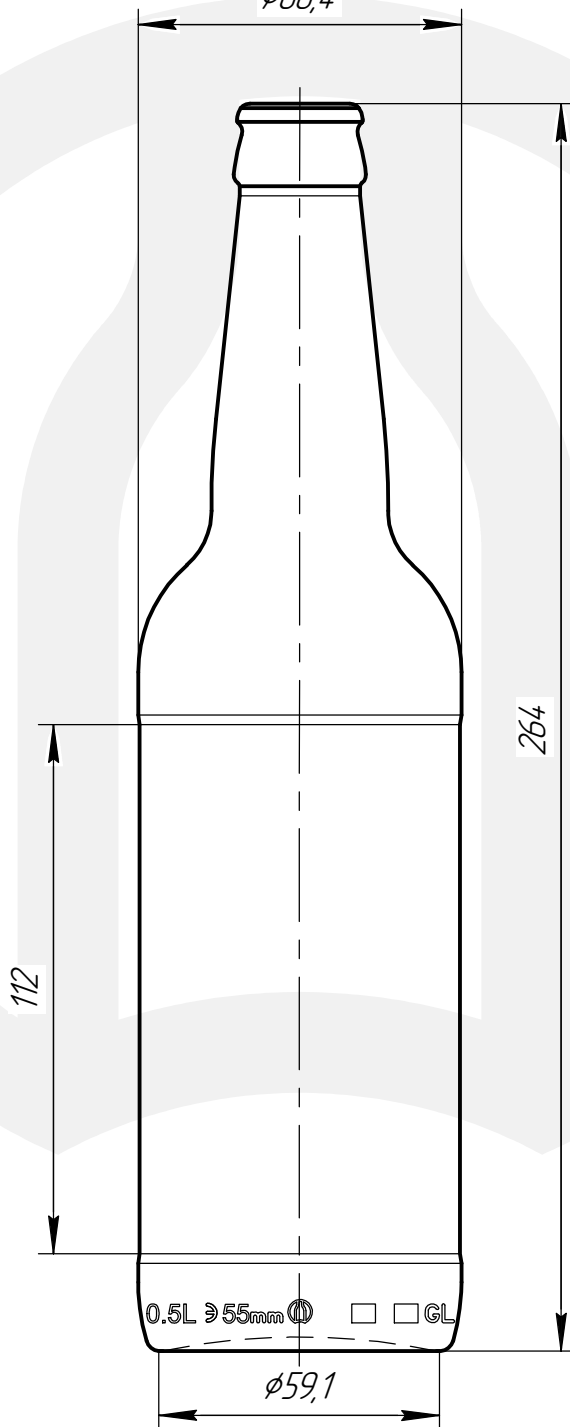

φ68,4

112

264

0.5L 55mm GL

φ59,1

Пісківський завод скловиробів

www.peskovka.com

ПОВНА МІСТКІСТЬ:
BRIMFULL CAP.(ML): 520±10

НОМІНАЛЬНА МІСТКІСТЬ:
NOMINAL CAP.(ML): 500

НАЙМЕНУАННЯ ВИРОБУ:
ITEM: 213П-КПн-500 "Десант"

ТИП ВІНЧИКА:
FINISH: КПн

ДАТА:
DATE: 14.06.2016